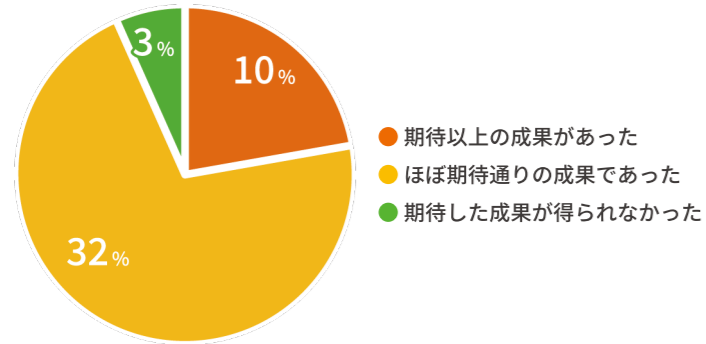

出展者アンケート

出展回数

目的達成程度

他の出展者との交流

来年度の出展

出展目的

来場者との交流

準備・搬入作業

他の団体と協力・連携

来場者アンケート

年代を選択してください

仕事に関する情報を選択してください

エコメッセ 2023 in ちばは何で知りましたか？(3つまで)

今年のテーマ「SDGs」について理解が深まりましたか？

今後エコメッセちばに求めること、やって欲しいことはありますか？(複数回答可)

● OMG ミニコンサート

今年も自然界ラッパー OMG さんが、フードロスドキュメンタリー映画「もったいないキッチン」の主題歌などのミニライブを行いました。

エコネコ つやまきこ

性別

ご来場いただいたのは今回で何回目ですか？

エコメッセ 2023 に来場した理由を選んでください (3つまで)

エコメッセ 2023 in ちばに参加してあなたの環境に対する認識や考え方が変わりましたか？

自由回答から

- ・このまま続けてください。
- ・毎年楽しく参加させてもらい、今回は生ゴミ処理のお話を聞いて勉強になりました。
- ・雨でしたが、親子の来場者が多く、楽しそうに見えた。