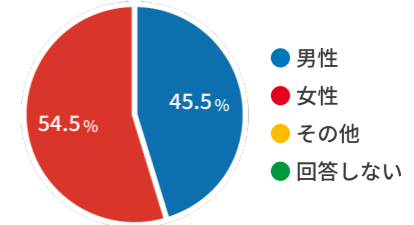

出展者アンケート

出展回数

目的達成程度

他の出展者との交流

来年度の出展

出展目的

来場者との交流

準備・搬入作業

他の団体と協力・連携

来場者アンケート

年代を選択してください

仕事に関する情報を選択してください

エコメッセ 2023 in ちばは何で知りましたか？(3つまで)

今年のテーマ「SDGs」について理解が深まりましたか？

今後エコメッセちばに求めること、やって欲しいことはありますか？(複数回答可)

● OMG ミニコンサート

今年も自然界ラッパー OMG さんが、フードロスドキュメンタリー映画「もったいないキッチン」の主題歌などのミニライブを行いました。

エコネコ つやまきこ

性別

ご来場いただいたのは今回で何回目ですか？

エコメッセ 2023 に来場した理由を選んでください (3つまで)

エコメッセ 2023 in ちばに参加してあなたの環境に対する認識や考え方が変わりましたか？

自由回答から

- ・このまま続けてください。
- ・毎年楽しく参加させてもらい、今回は生ゴミ処理のお話を聞いて勉強になりました。
- ・雨でしたが、親子の来場者が多く、楽しそうに見えた。