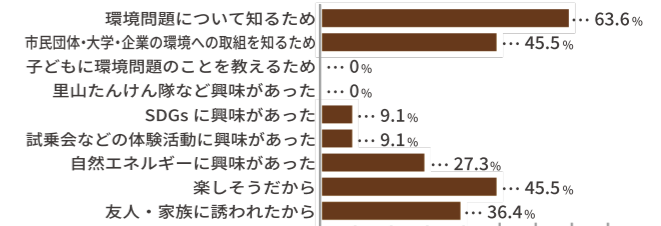

エコメッセ 2023 に来場した理由を選んでください (3つまで)