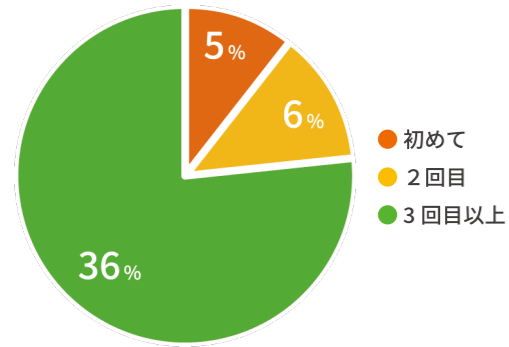

出展者アンケート

出展回数