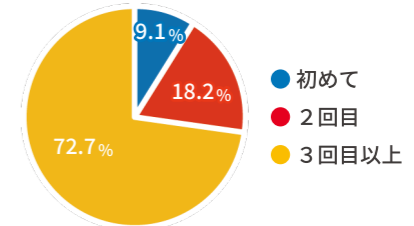

ご来場いただいたのは今回で何回目ですか？