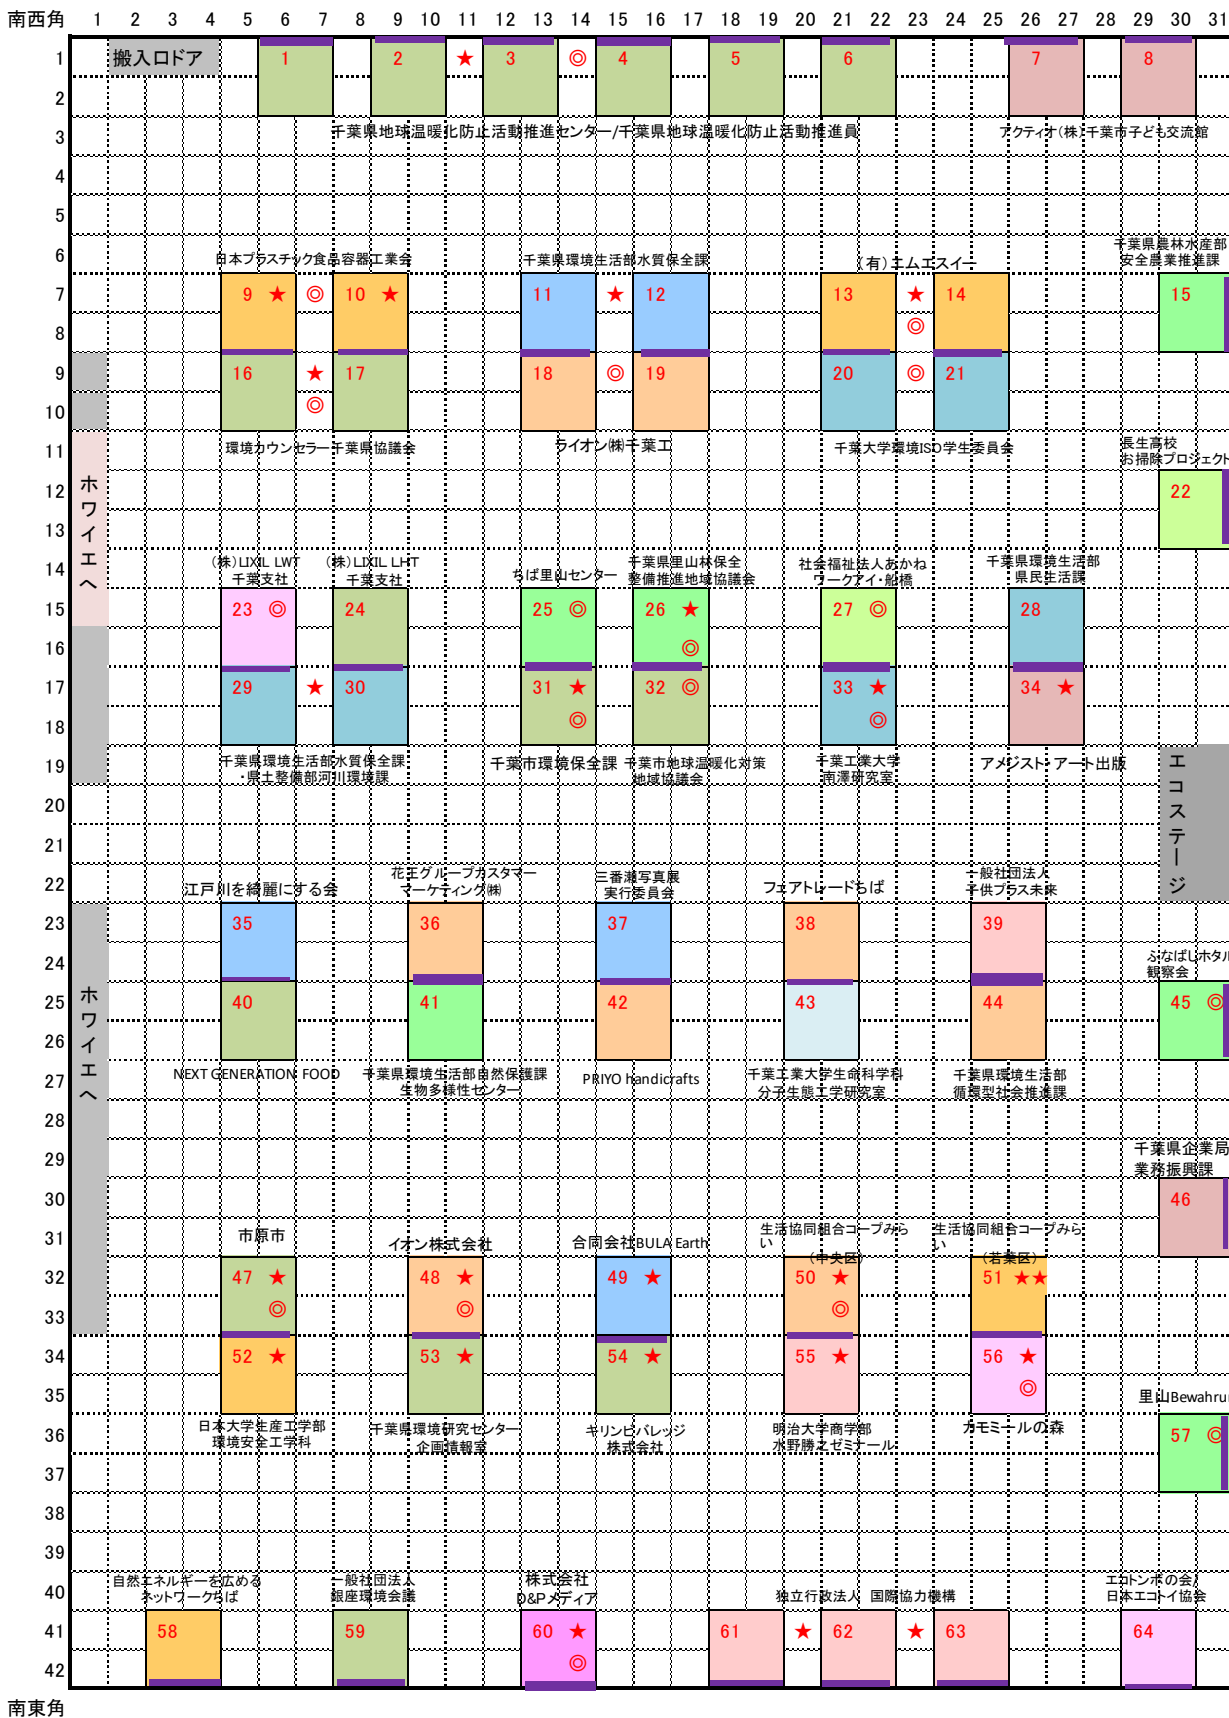

2022 幕張メッセ国際会議場棟2階 コンベンションホール 見取図

◎ COOL CHOICE 1 2 3 4 5 6 7 8 9 10
★ 電気数 24 11 12 13 14 15 16 17
— 衝立 42

南東角