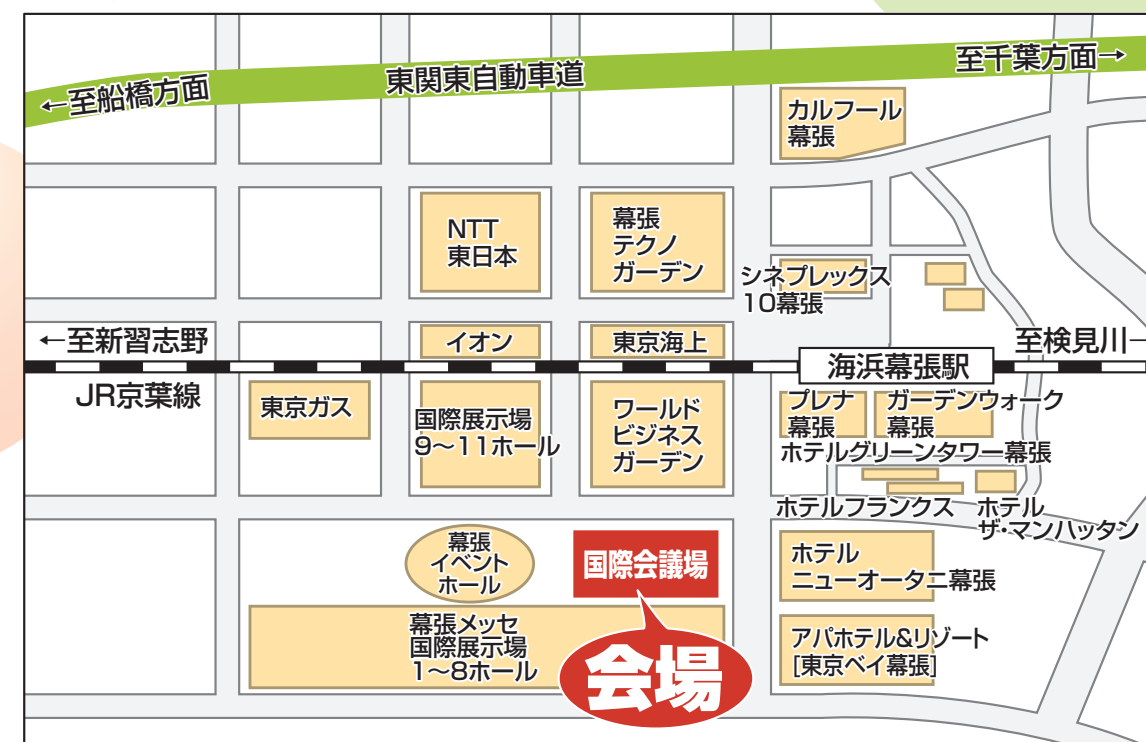

### 「地球温暖化防止と生物多様性保全」

日時：9月7日(日) 午後1時  
場所：幕張メッセ 国際会議場  
要参加申込・入場無料  
主催：千葉県地球温暖化防止活動推進センター・千葉県

- 講演会  
●地球温暖化防止と生物多様性保全に係るパネルディスカッション

会場の様子をインターネット中継

## 会場案内図

ご来場の際は、公共交通機関をご利用ください。お車でご来場の方は、周辺の有料駐車場をご利用ください。

■協力(社)千葉県バス協会